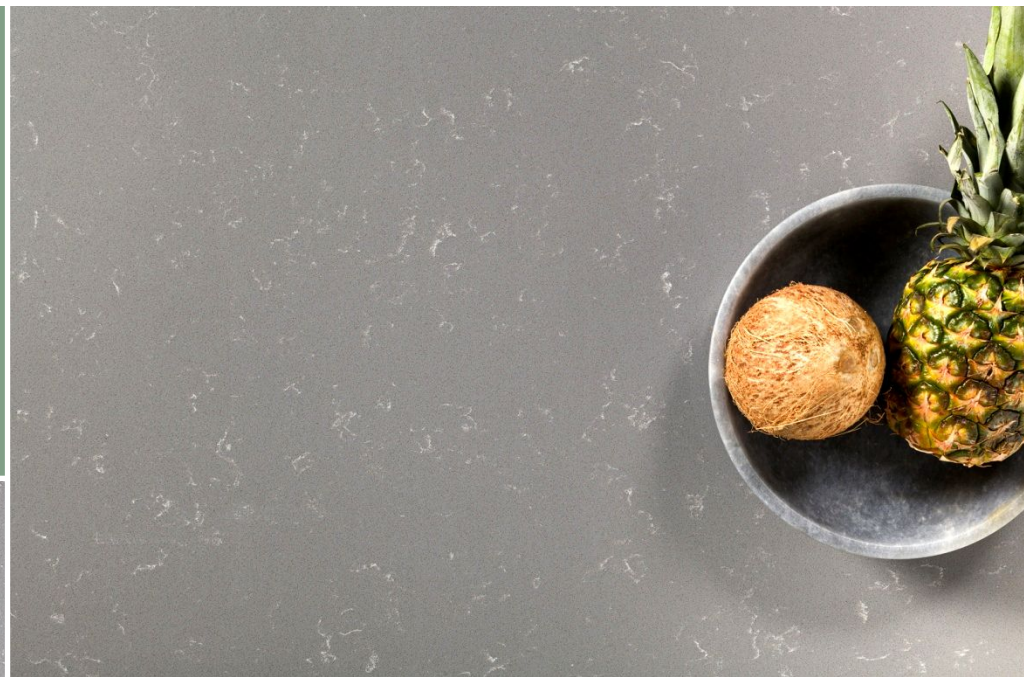

НОВЫЙ ТУРЕЦКИЙ КАМЕНЬ

КВАРЦ ПРОСЬОН

FROST

Размеры: 3100*1520*20 мм

ВЕТТА

Размеры: 3100*1520*20 мм

DANTE

Размеры: 3100*1520*20 мм

BLACK MOON

Размеры: 3100*1520*20 мм

CEMENT ART

Размеры: 3100*1520*20 мм

LACTIC

Размеры: 3100*1520*20 мм

TICINIA

Размеры: 3100*1520*20 мм

SOFIA

Размеры: 3300*1640*20 мм

BIANCO IBIZA

Размеры: 3300*1640*20 мм

GRAY LINE

Размеры: 3300*1640*20 мм

CALACATTA GOLD

Размеры: 3300*1640*20 мм