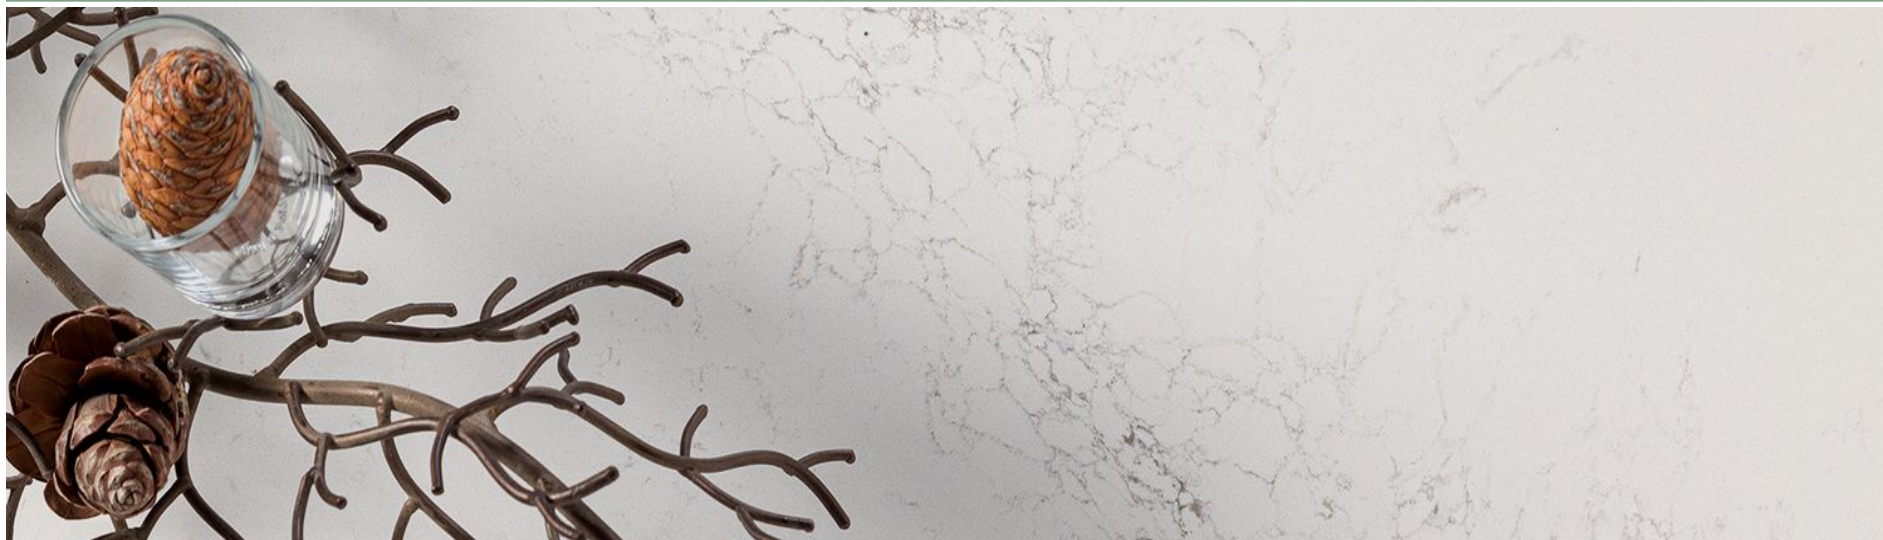

CALACATTA ART

Размеры: 3300*1640*20 мм