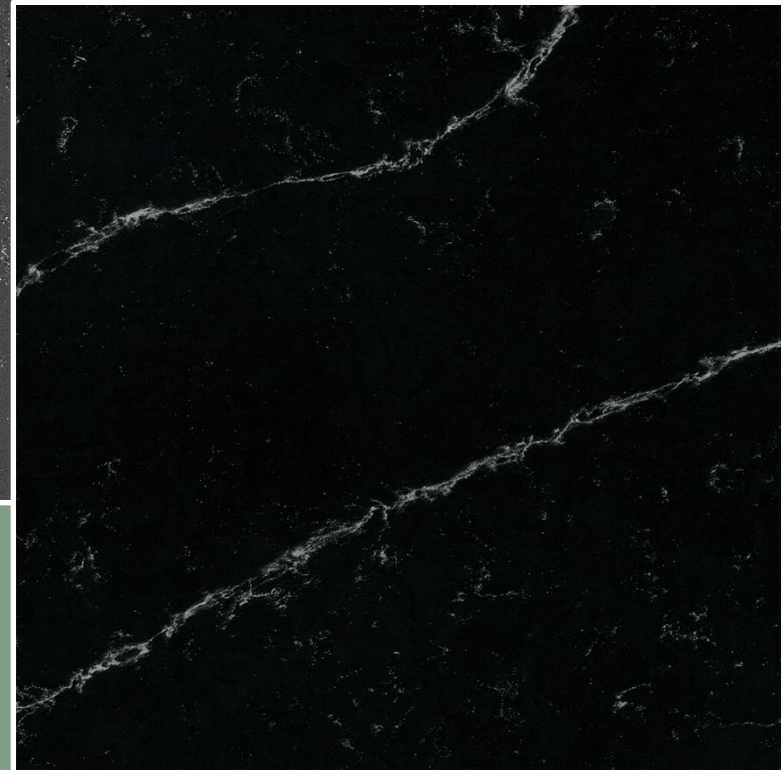

НОВЫЙ ТУРЕЦКИЙ КАМЕНЬ

КВАРЦ ПРОСЬОН

FROST

Размеры: 3100*1520*20 мм

ВЕТТА

Размеры: 3100*1520*20 мм

DANTE

Размеры: 3100*1520*20 мм

SOFIA

Размеры: 3300*1640*20 мм

BIANCO IBIZA

Размеры: 3300*1640*20 мм

GRAY LINE

Размеры: 3300*1640*20 мм

CALACATTA GOLD

Размеры: 3300*1640*20 мм

BRUNO DARK

Размеры: 3300*1640*20 мм