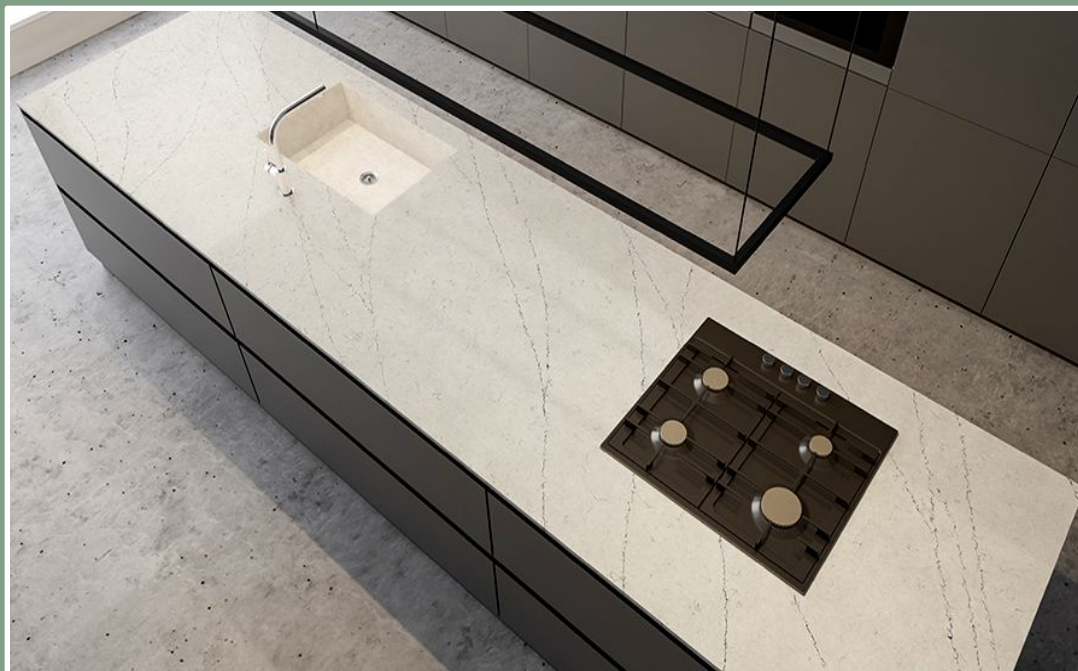

PALAZZO

Размеры: 3300*1640*20 мм

CALACATTA ART

Размеры: 3300*1640*20 мм

SANDS

Размеры: 3300*1640*20 мм

CALACATTA DELICATO

Размеры: 3300*1640*20 мм

SOFIA

Размеры: 3300*1640*20 мм

BIANCO IBIZA

Размеры: 3300*1640*20 мм

GRAY LINE

Размеры: 3300*1640*20 мм

CALACATTA GOLD

Размеры: 3300*1640*20 мм