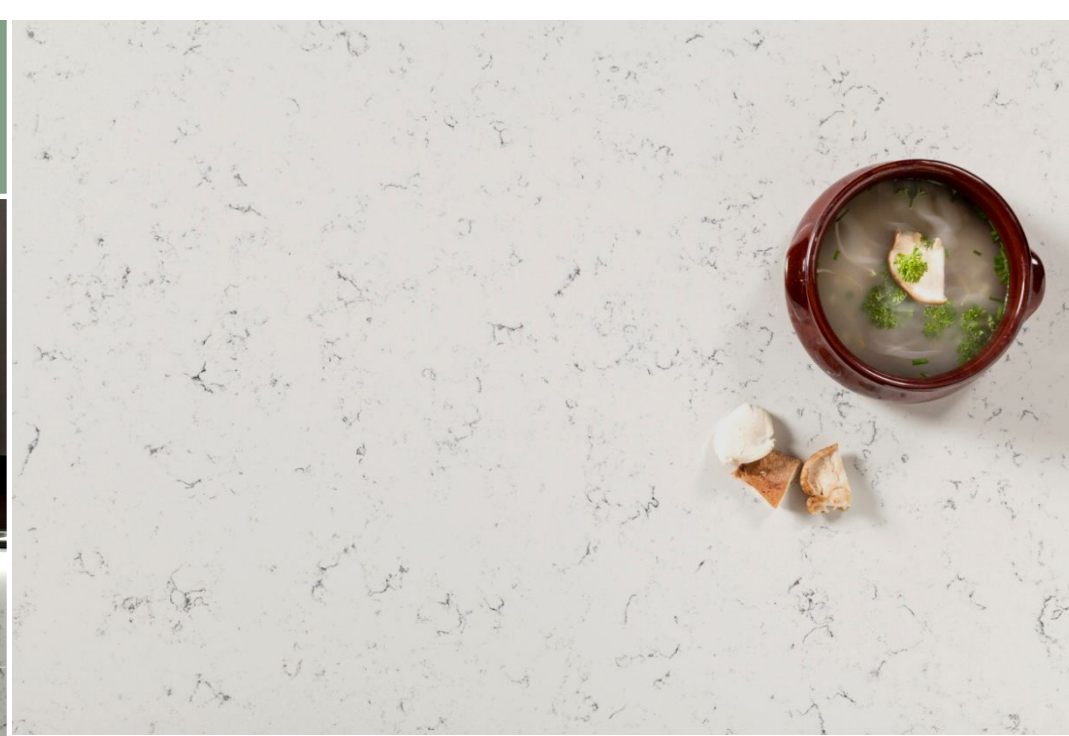

DANTE

Размеры: 3100*1520*20 мм